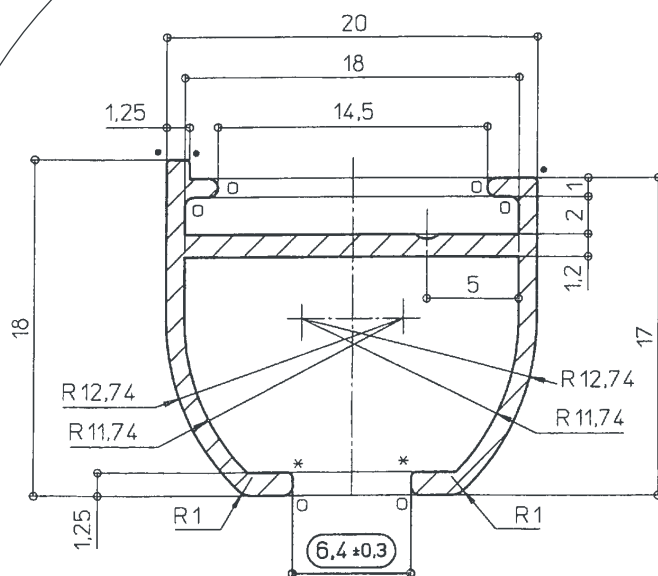

Informations techniques

- Système manuel pour tous types de voiles ou rideaux
- Fixation plafond rapide et invisible grâce au support clips excentrique réf. 36.002.005/4034
- Convient à la décoration de fenêtres de formes particulières.
- Le profil accepte une collection variée de curseurs
- Poids maximum conseillé de la confection: 4 kg par mètre
- Couleurs disponibles: blanc, alu anodisé et coloration électrolytique
- Couleurs spéciales disponibles sur demande
- Longueur disponible: 6 mètres
- Finition du rail: recouvert d'une poudre époxy-polyester enrichie d'additifs améliorant le glissement des accessoires

Caractéristiques techniques

Poids: 181 grammes le mètre

Aluminium extrudé 6063 T5 (AlMgSi 0,5)

Dimensions: 20 mm x 17 mm

Utilisation

L'utilisation est conseillée pour toute habitation.

Le profil est également préconisé dans le cadre de projets tels: hôtels, bureaux, écoles, collectivités, homes, hôpitaux.

Mise en forme pour fenêtres spéciales

1. Ce profil permet des cintrages ou des pliages spéciaux
   - Pour tous travaux particuliers, notre service technique reste à votre disposition.
2. Contact: 00 32 2 370 59 59 ou info@royproducts.be

AVR24