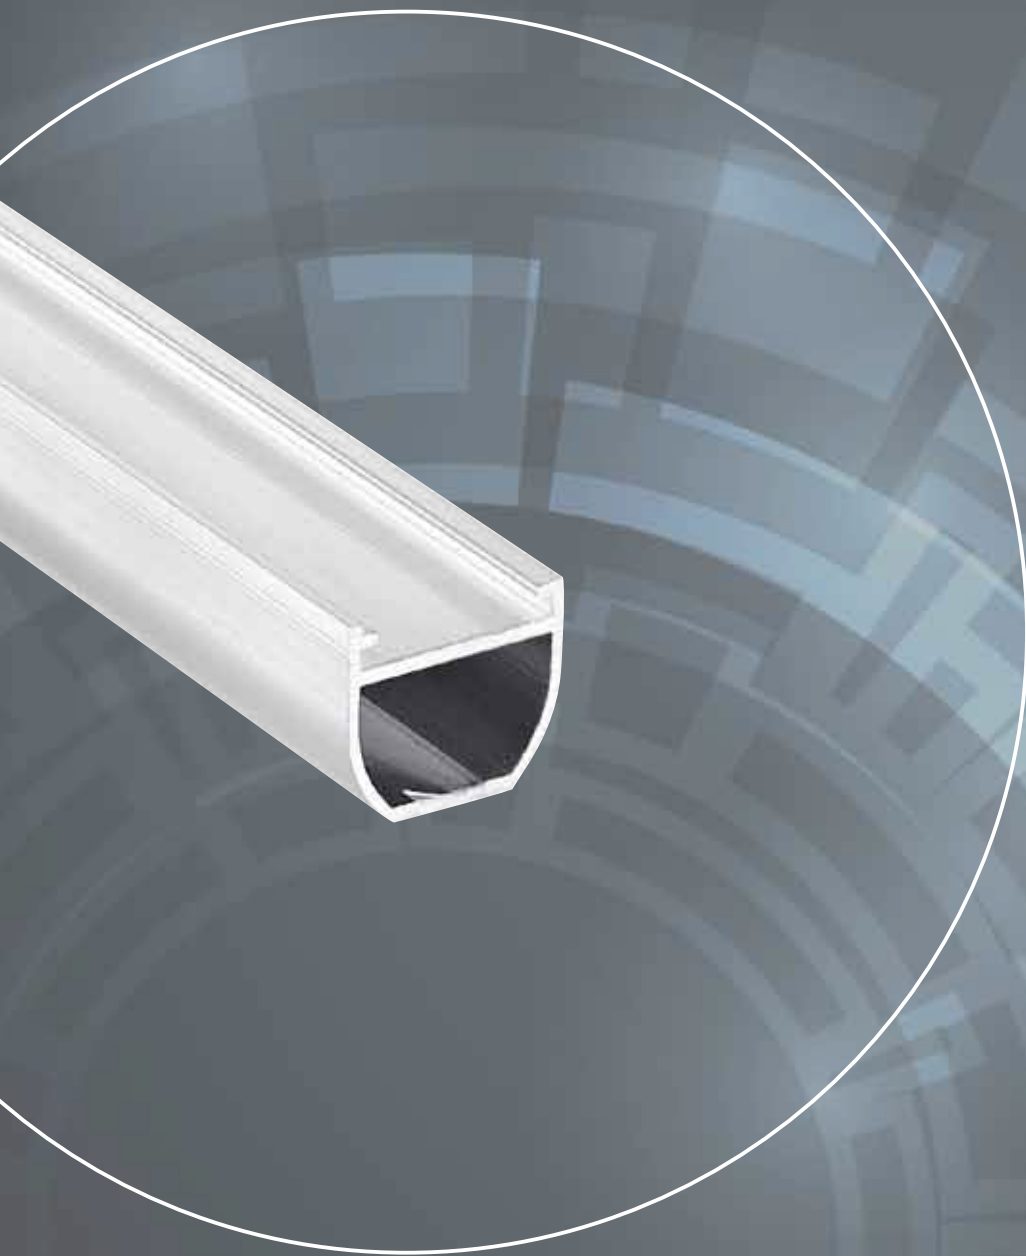

## Informations techniques

- Système manuel pour tous types de voiles ou rideaux
- Fixation plafond rapide et invisible grâce au support clips excentrique réf. 36.002.005/4034
- Convient à la décoration de fenêtres de formes particulières.
- Le profil accepte une collection variée de curseurs
- Poids maximum conseillé de la confection: 4 kg par mètre
- Couleurs disponibles: blanc, alu anodisé et coloration électrolytique
- Couleurs spéciales disponibles sur demande
- Longueur disponible: 6 mètres
- Finition du rail: recouvert d'une poudre époxy-polyester enrichie d'additifs améliorant le glissement des accessoires