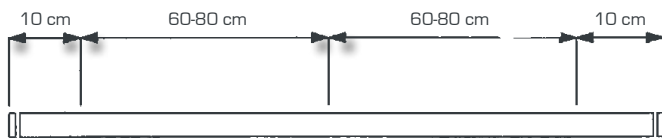

## Caractéristiques techniques

Poids: 181 grammes le mètre

Aluminium extrudé 6063 T5 (AlMgSi 0,5)

Dimensions: 20 mm x 17 mm

## Mise en forme pour fenêtres spéciales

- Ce profil permet des cintrages ou des pliages spéciaux
  - Pour tous travaux particuliers, notre service technique reste à votre disposition.
- Contact: 00 32 2 370 59 59 ou [info@royproducts.be](mailto:info@royproducts.be)

## Fixations

- Fixation conseillée:

Les dimensions indiquées sont données à titre d'information. Les distances entre supports sont variables et dépendent de la masse et de l'amplitude de la tenture à suspendre.